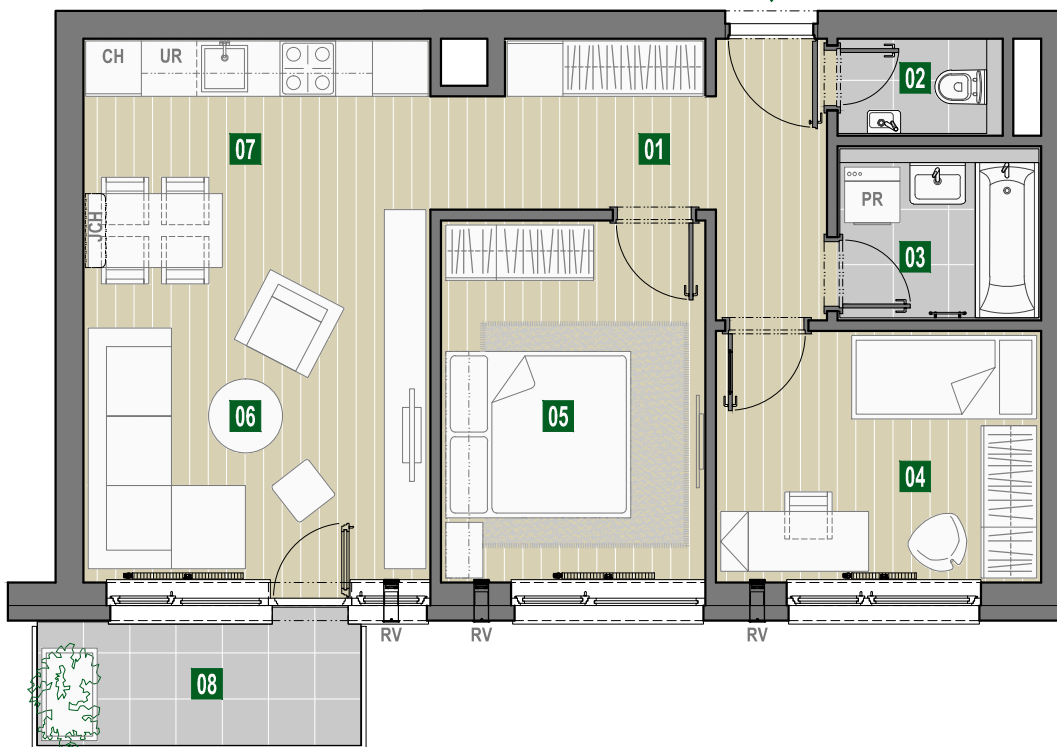

D2.2.04

01	predsieň	8,79 m ²
02	wc	1,87 m ²
03	kúpeľňa	4,14 m ²
04	izba	9,56 m ²
05	spálňa	11,18 m ²
06	obývacia izba	15,77 m ²
07	priestor na varenie	6,28 m ²

57,58 m²

08	balkón	4,76 m ²
----	--------	---------------------