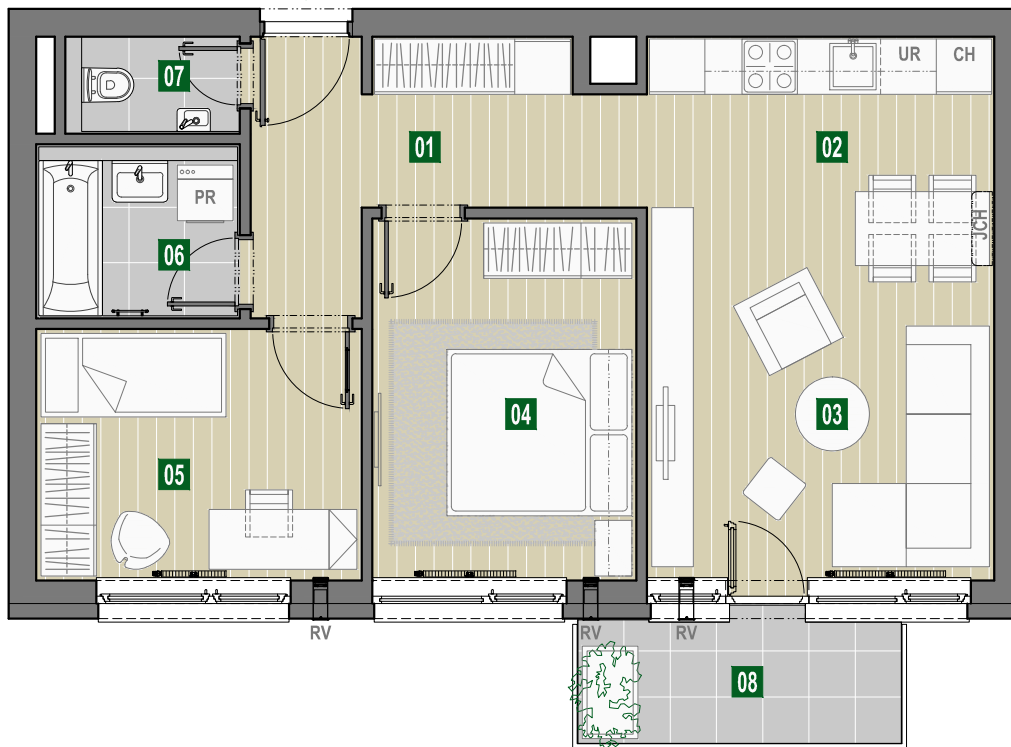

D2.2.03

01	predsieň	8,79 m <sup>2</sup>
02	priestor na varenie	6,28 m <sup>2</sup>
03	obývacia izba	15,77 m <sup>2</sup>
04	spáľňa	11,18 m <sup>2</sup>
05	izba	9,56 m <sup>2</sup>
06	kúpeľňa	4,14 m <sup>2</sup>
07	wc	1,98 m <sup>2</sup>

57,69 m<sup>2</sup>

08	balkón	4,76 m <sup>2</sup>
----	--------	---------------------

- PR pračka
- CH chladnička
- UR umývačka riadu
- RV rekuperačné vetranie
- JCH jednotka chladenia