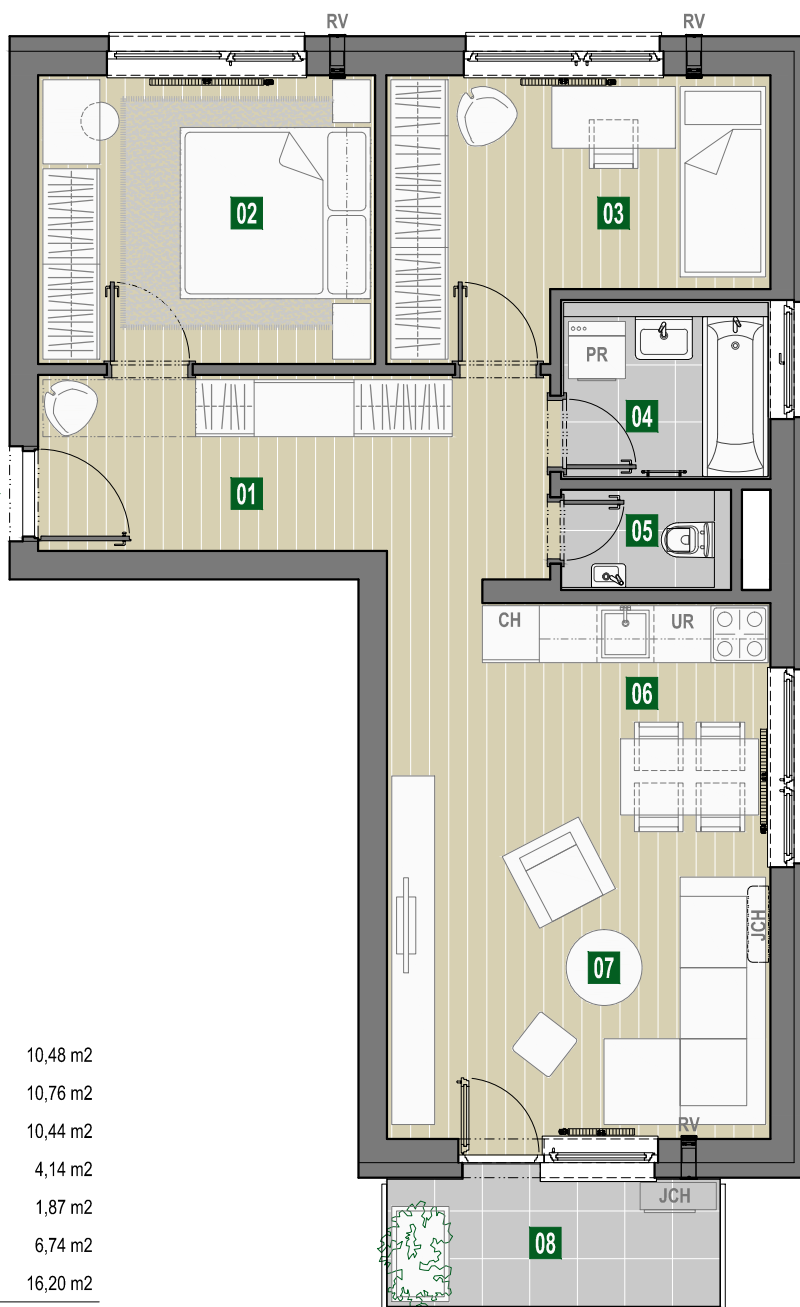

D2.2.02 

01	predsieň	10,48 m ²
02	spálňa	10,76 m ²
03	izba	10,44 m ²
04	kúpeľňa	4,14 m ²
05	wc	1,87 m ²
06	kuchyňa	6,74 m ²
07	obývacia izba	16,20 m ²
		60,63 m²
08	balkón	4,76 m ²

PR pračka
 CH chladnička
 UR umývačka riadu
 RV rekuperačné vetranie
 JCH jednotka chladenia