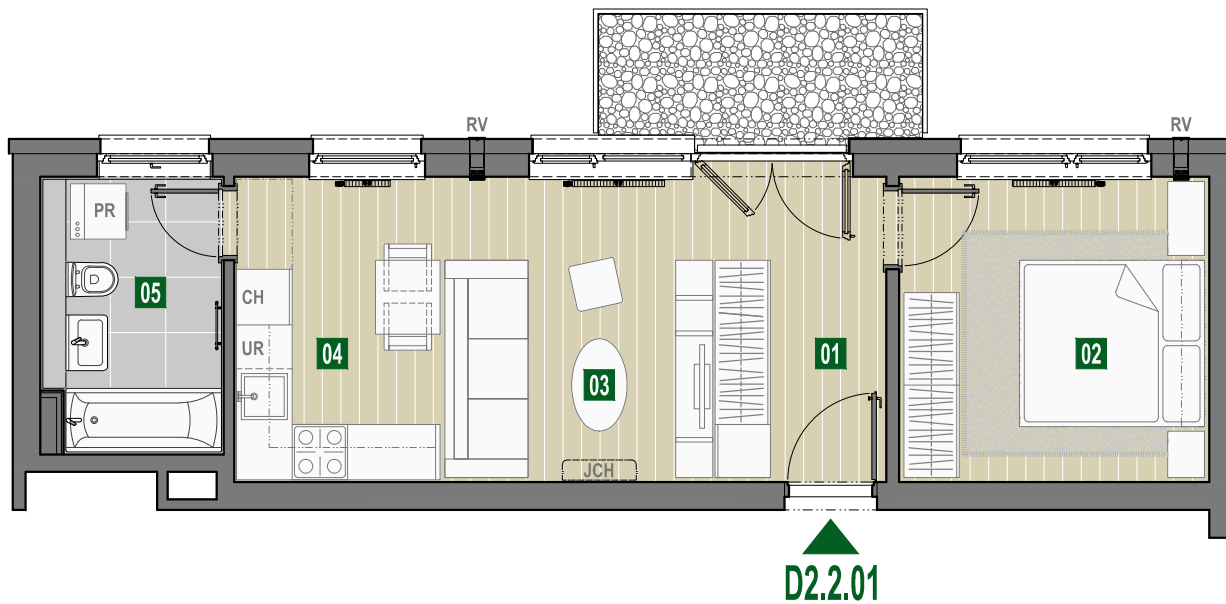

01	predsieň	3,00 m ²
02	spálňa	11,05 m ²
03	obývacia izba	12,74 m ²
04	kuchyňa	7,51 m ²
05	kúpeľňa s wc	5,77 m ²
		40,07 m²

- PR pračka
- CH chladnička
- UR umývačka riadu
- RV rekuperačné vetranie
- JCH jednotka chladenia