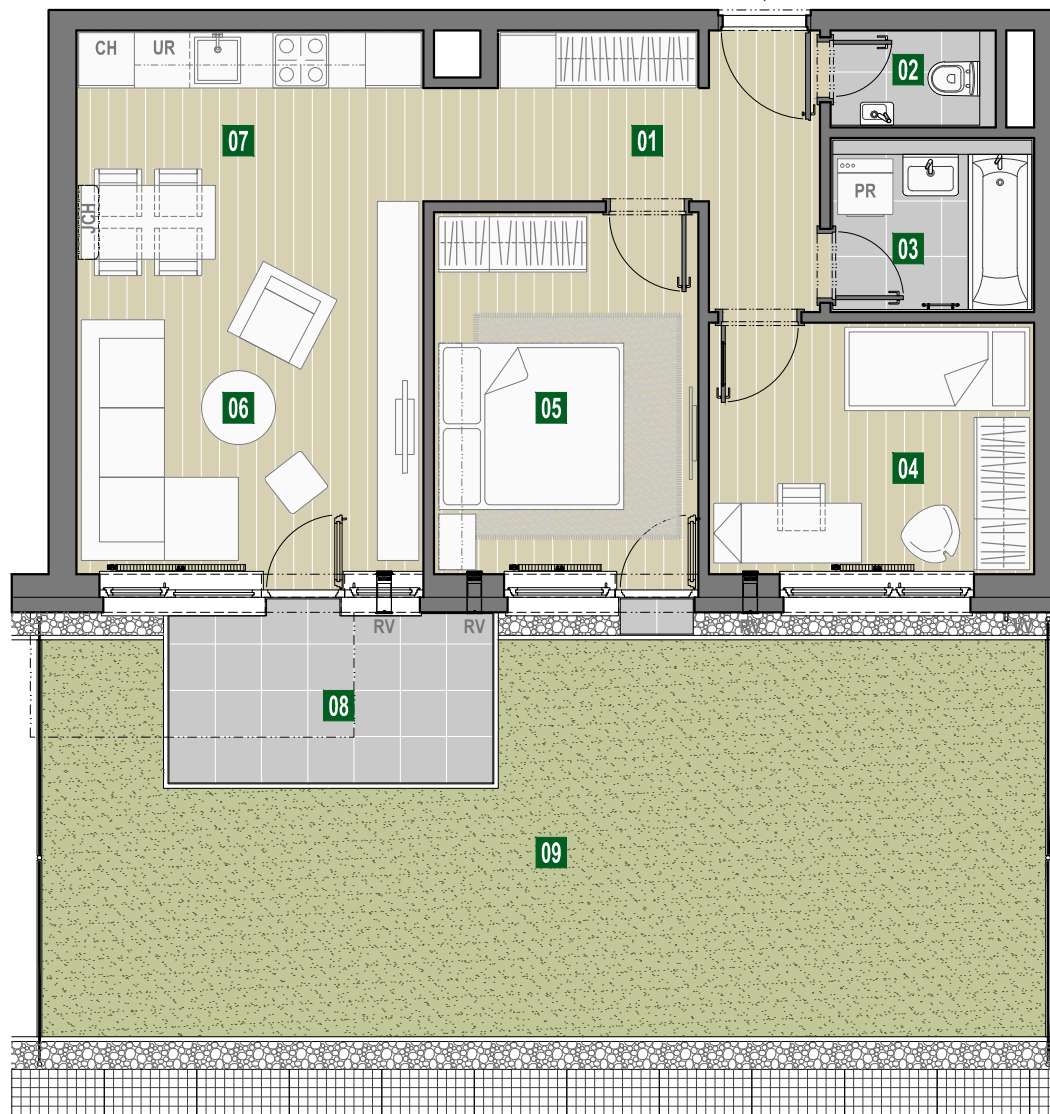

D2.1.04

01	predsieň	8,79 m ²
02	wc	1,87 m ²
03	kúpeľňa	4,14 m ²
04	izba	9,56 m ²
05	spálňa	11,18 m ²
06	obývacia izba	15,77 m ²
07	priestor na varenie	6,28 m ²
		57,58 m²
08	predzáhradka - terasa	6,90 m ²
09	predzáhradka - vegetačná plocha	44,85 m ²
		51,75 m²