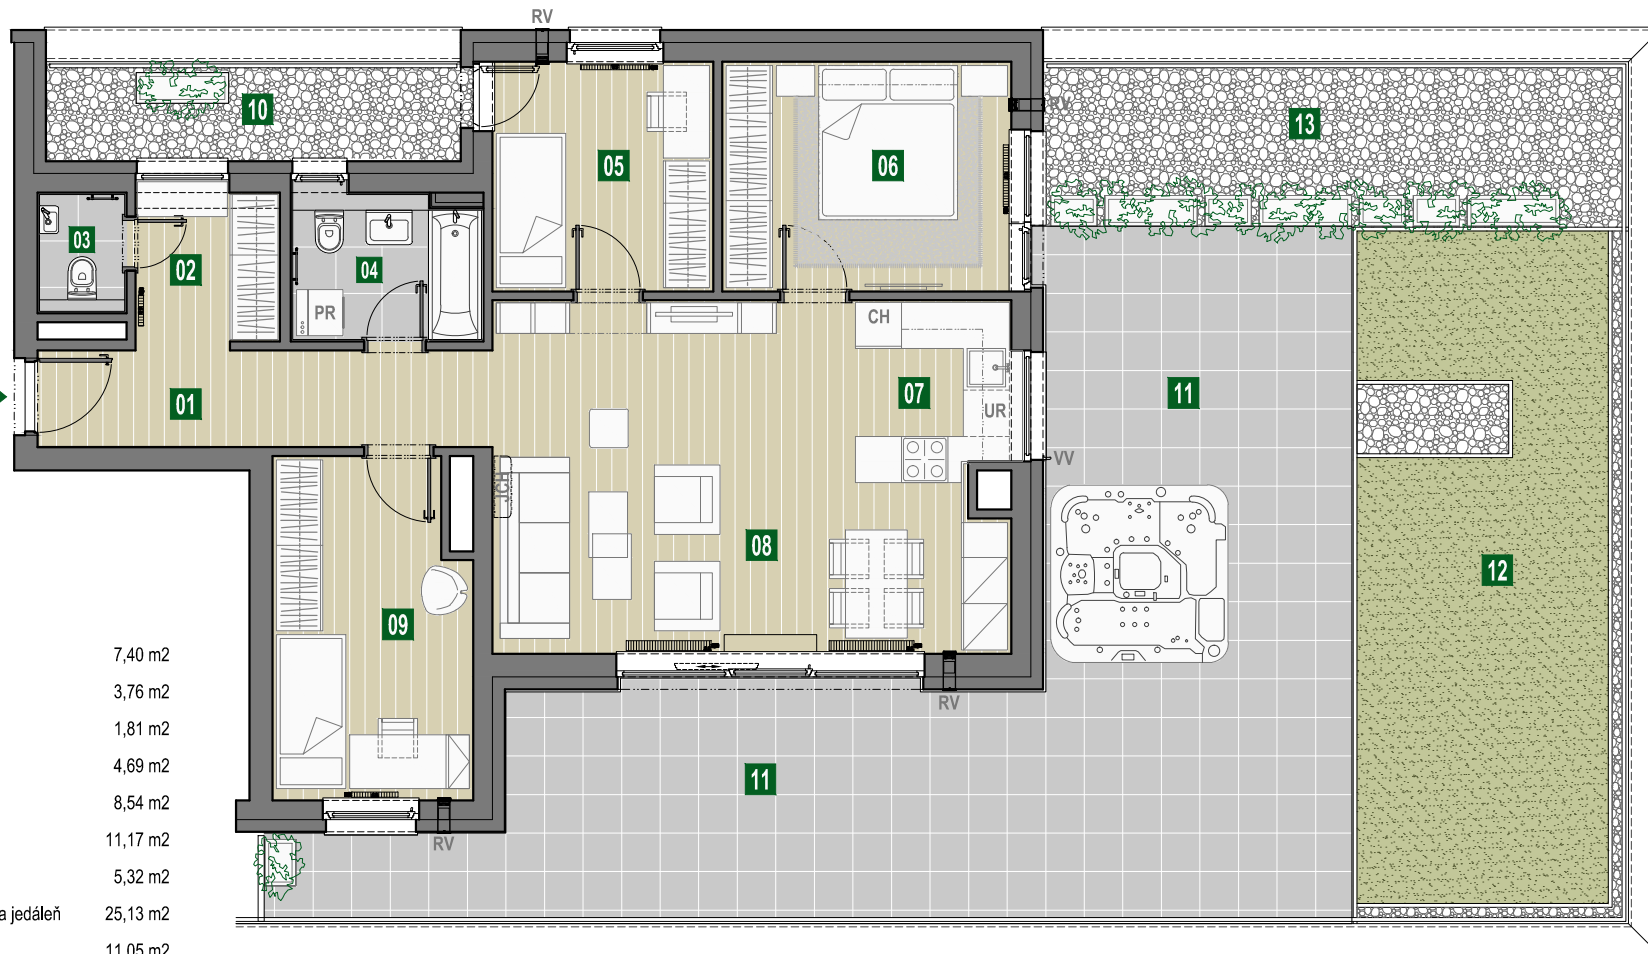

D1.3.01

01	predsieň	7,40 m ²
02	šatník	3,76 m ²
03	wc	1,81 m ²
04	kúpeľňa s wc	4,69 m ²
05	izba	8,54 m ²
06	spálňa	11,17 m ²
07	kuchyňa	5,32 m ²
08	obývacia izba a jedáleň	25,13 m ²
09	izba	11,05 m ²

78,86 m²

10	terasa - zaštrkovaná časť	7,16 m ²
11	terasa - pochôdzna časť	61,87 m ²
12	terasa - vegetačná časť	32,76 m ²
13	terasa - zaštrkovaná časť	16,67 m ²

118,45 m²

- PR pračka
- CH chladnička
- UR umývačka riadu
- RV rekuperačné vetranie
- JCH jednotka chladenia
- VV vodovodný ventil