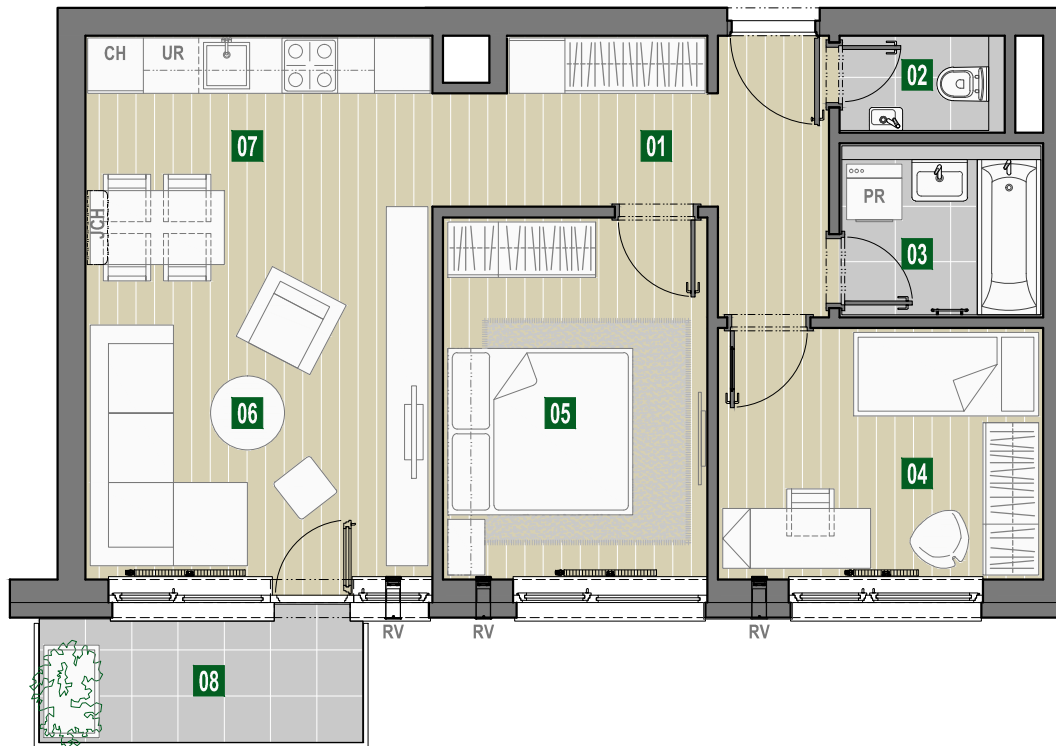

D1.2.04

01	predsieň	8,79 m <sup>2</sup>
02	wc	1,87 m <sup>2</sup>
03	kúpeľňa	4,14 m <sup>2</sup>
04	izba	9,56 m <sup>2</sup>
05	spálňa	11,18 m <sup>2</sup>
06	obývacia izba	15,77 m <sup>2</sup>
07	priestor na varenie	6,28 m <sup>2</sup>
		<hr/>
		57,58 m <sup>2</sup>
08	balkón	4,76 m <sup>2</sup>