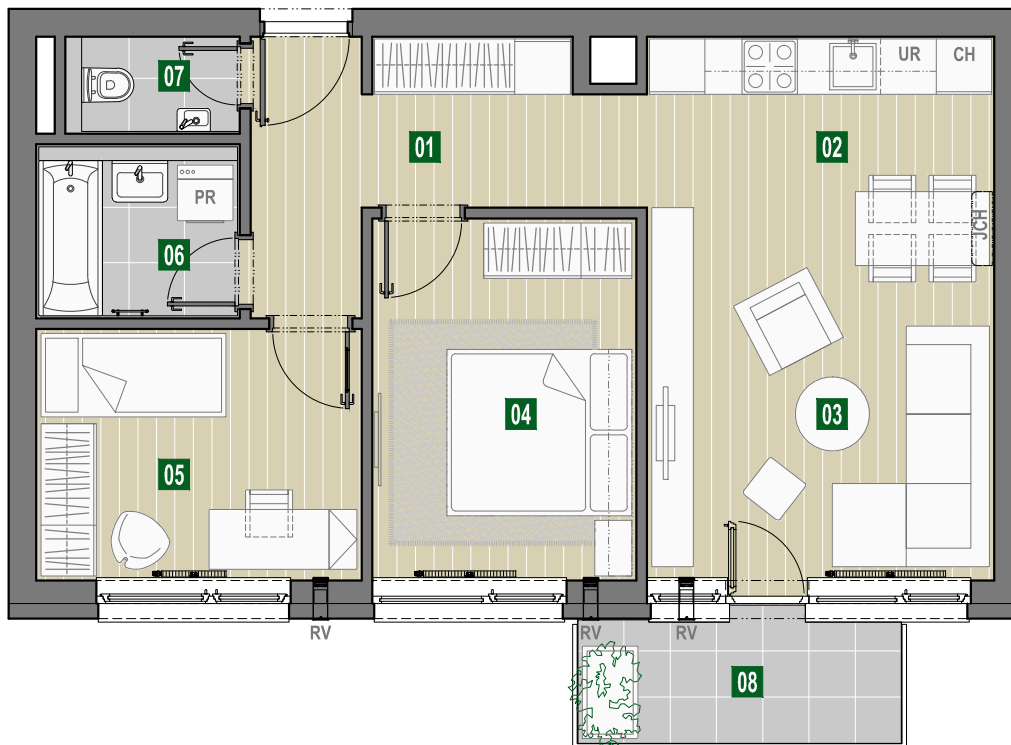

D1.2.03

01	predsieň	8,79 m ²
02	priestor na varenie	6,28 m ²
03	obývacia izba	15,77 m ²
04	spáľňa	11,18 m ²
05	izba	9,56 m ²
06	kúpeľňa	4,14 m ²
07	wc	1,98 m ²

57,69 m²

08	balkón	4,76 m ²
----	--------	---------------------