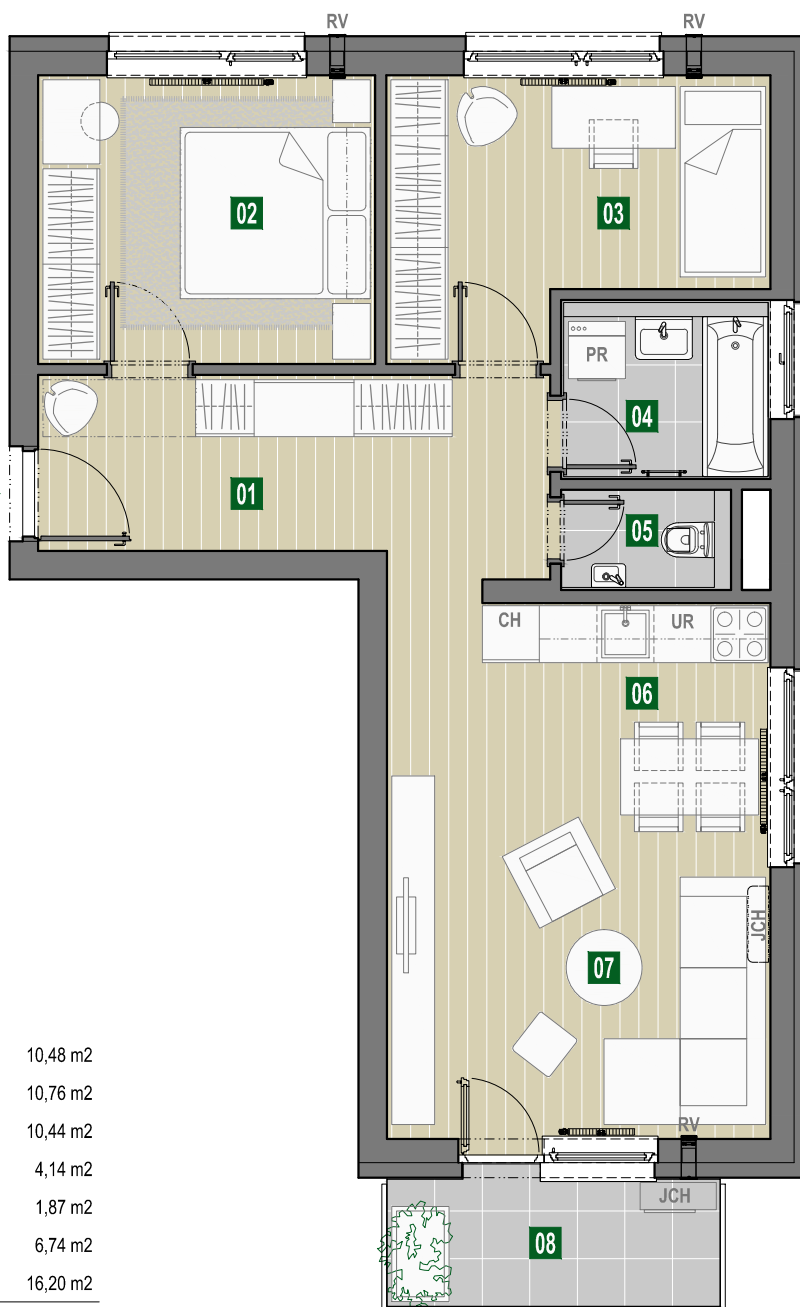

D1.2.02 

01	predsieň	10,48 m ²
02	spálňa	10,76 m ²
03	izba	10,44 m ²
04	kúpeľňa	4,14 m ²
05	wc	1,87 m ²
06	kuchyňa	6,74 m ²
07	obývacia izba	16,20 m ²
		60,63 m²
08	balkón	4,76 m ²

PR pračka
CH chladnička
UR umývačka riadu
RV rekuperatívne vetranie
JCH jednotka chladenia