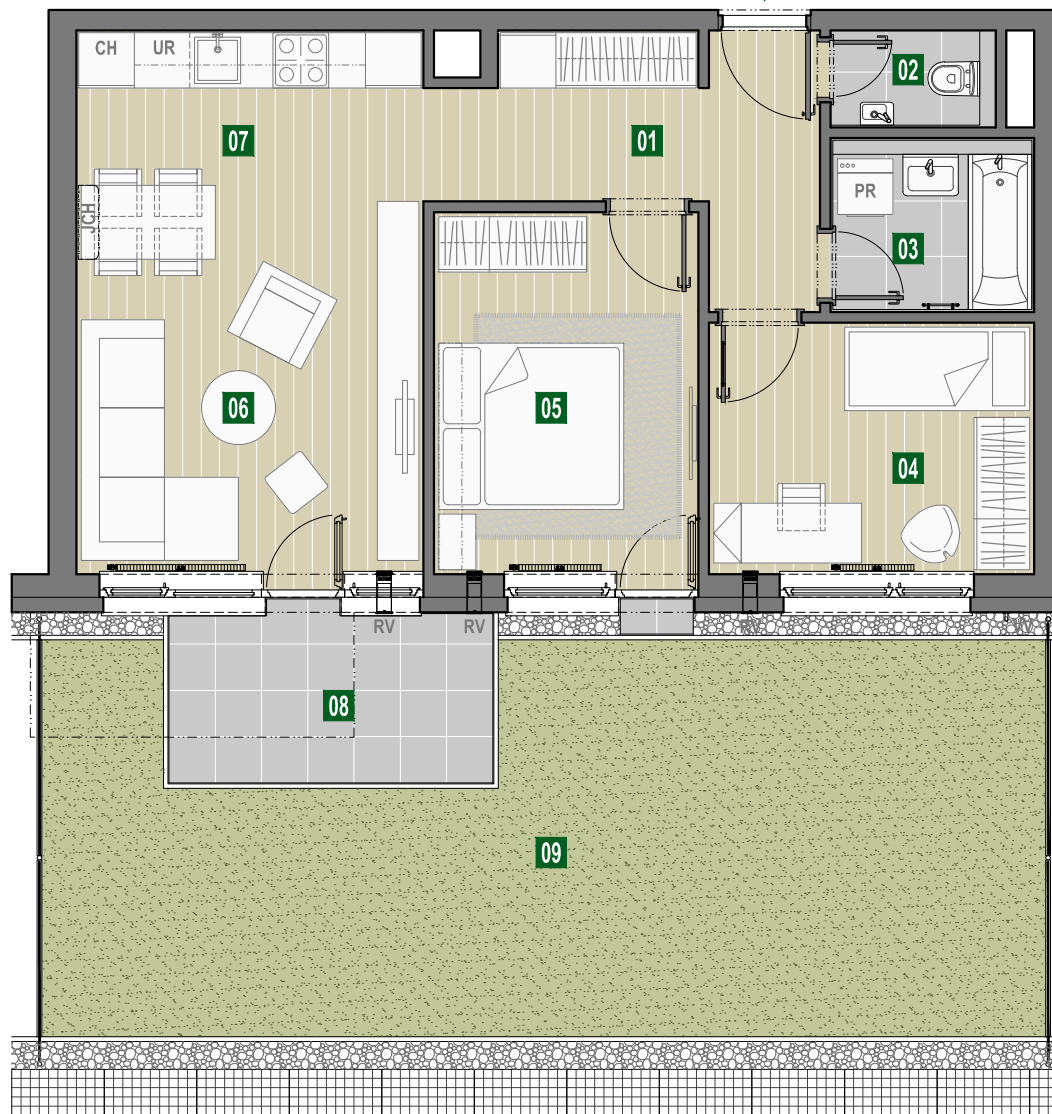

D1.1.04

01	predsieň	8,79 m <sup>2</sup>
02	wc	1,87 m <sup>2</sup>
03	kúpeľňa	4,14 m <sup>2</sup>
04	izba	9,56 m <sup>2</sup>
05	spálňa	11,18 m <sup>2</sup>
06	obývacia izba	15,77 m <sup>2</sup>
07	priestor na varenie	6,28 m <sup>2</sup>
		<b>57,58 m<sup>2</sup></b>
08	predzáhradka - terasa	6,90 m <sup>2</sup>
09	predzáhradka - vegetačná plocha	44,85 m <sup>2</sup>
		<b>51,75 m<sup>2</sup></b>