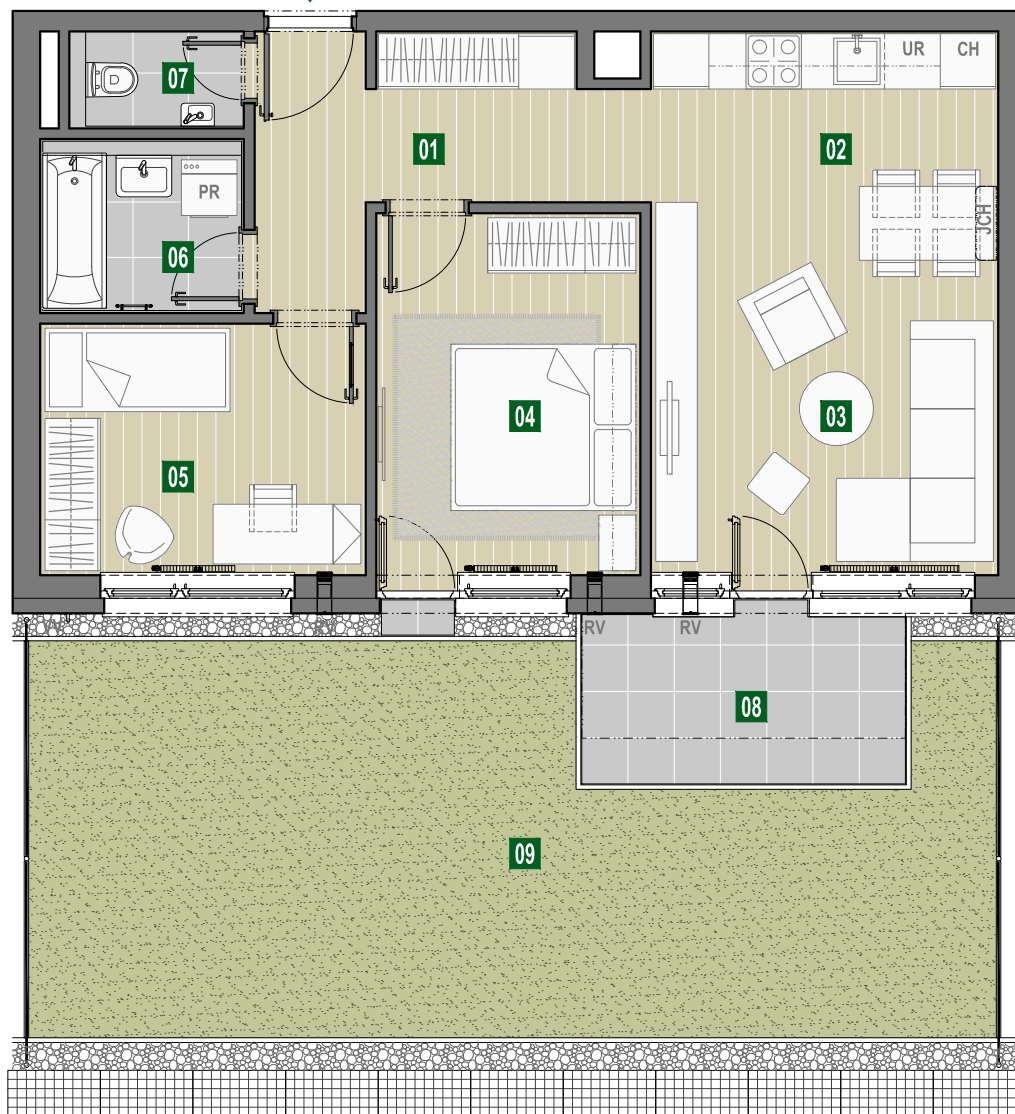

D1.1.03

01	predsieň	8,79 m <sup>2</sup>
02	priestor na varenie	6,28 m <sup>2</sup>
03	obývacia izba	15,77 m <sup>2</sup>
04	spáľňa	11,18 m <sup>2</sup>
05	izba	9,56 m <sup>2</sup>
06	kúpeľňa	4,14 m <sup>2</sup>
07	wc	1,98 m <sup>2</sup>
		<b>57,69 m<sup>2</sup></b>
08	predzáhradka - terasa	6,90 m <sup>2</sup>
09	predzáhradka - vegetačná plocha	45,00 m <sup>2</sup>
		<b>51,90 m<sup>2</sup></b>