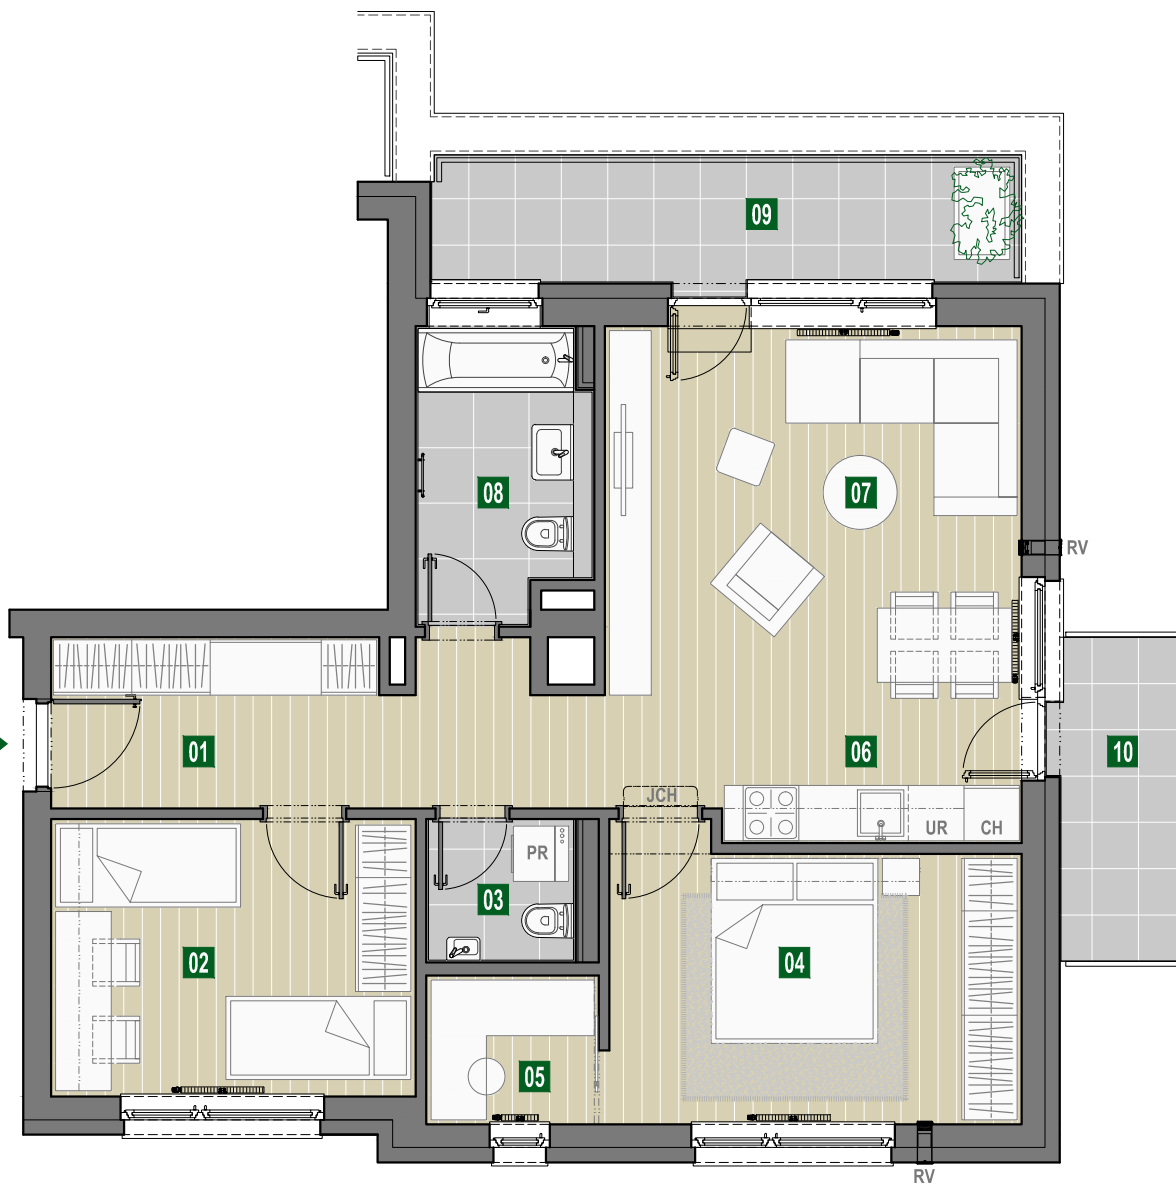

C1.3.03  
C2.3.03  
C3.3.03

01	predsieň	10,32 m <sup>2</sup>
02	izba	11,82 m <sup>2</sup>
03	wc	2,50 m <sup>2</sup>
04	spáňa	13,54 m <sup>2</sup>
05	šatník	3,00 m <sup>2</sup>
06	kuchyňa	6,73 m <sup>2</sup>
07	obývacia izba	17,97 m <sup>2</sup>
08	kúpeľňa s wc	5,79 m <sup>2</sup>
		<b>71,68 m<sup>2</sup></b>
09	terasa	9,19 m <sup>2</sup>
10	balkón	4,76 m <sup>2</sup>
		<b>13,95 m<sup>2</sup></b>