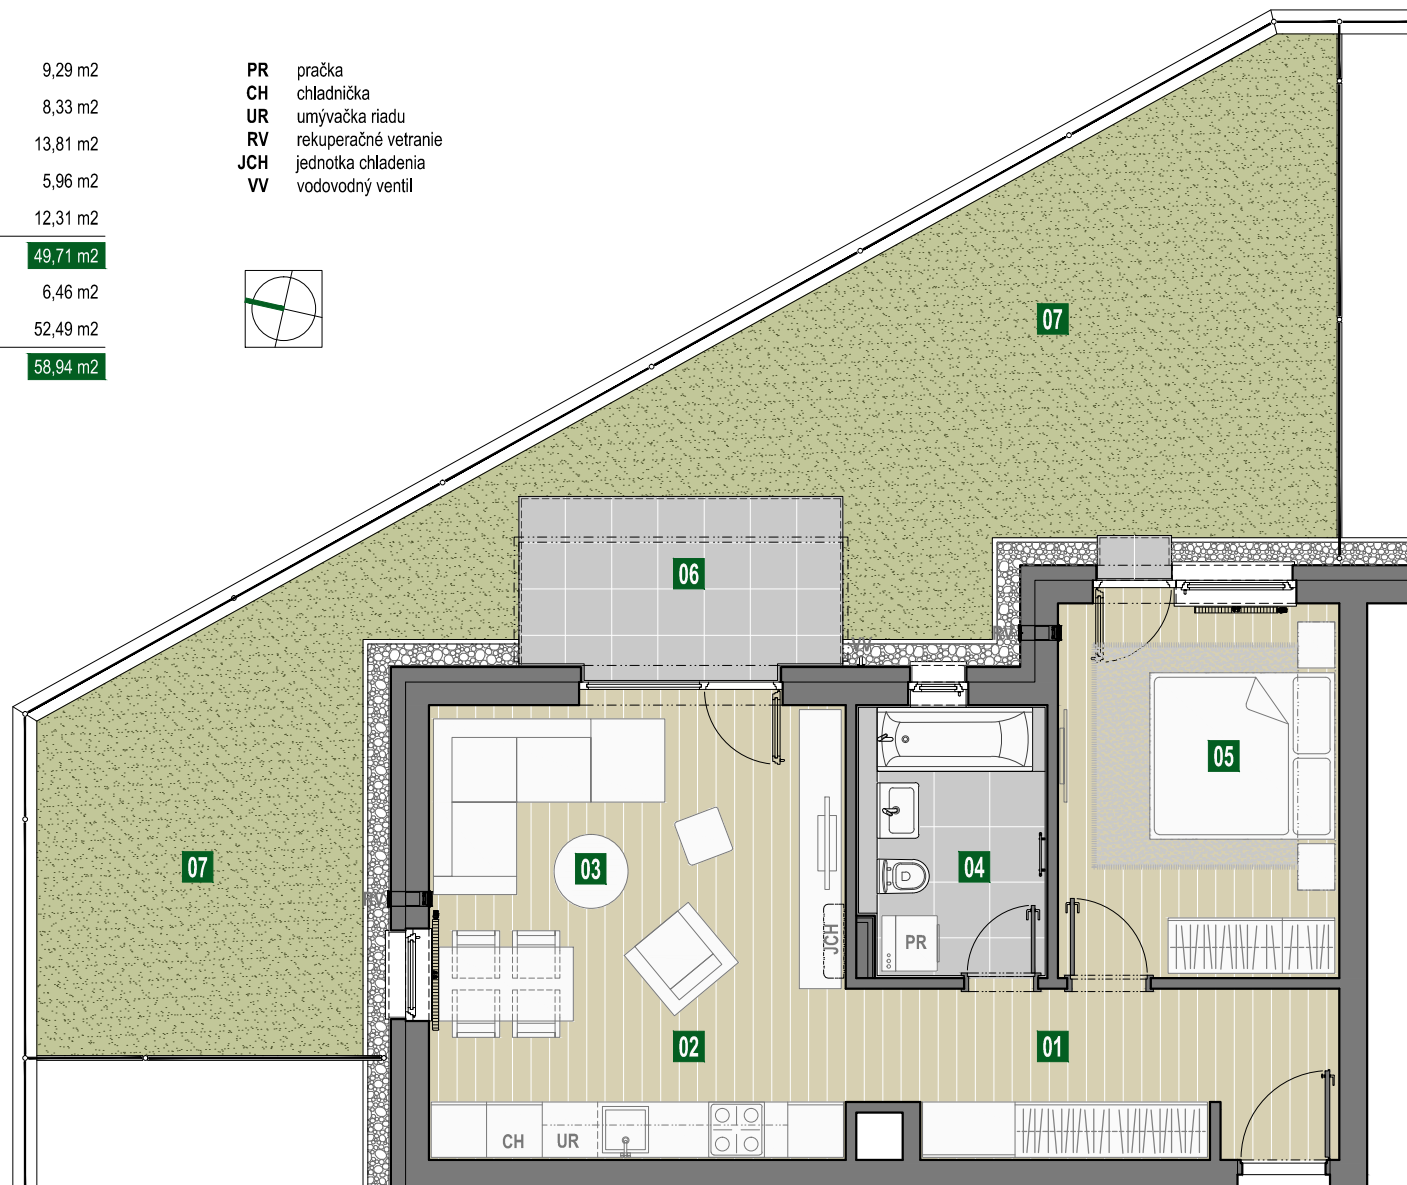

01	predsieň	9,29 m ²
02	kuchyňa	8,33 m ²
03	obývacia izba	13,81 m ²
04	kúpeľňa s wc	5,96 m ²
05	spálňa	12,31 m ²

06	predzáhradka - terasa	6,46 m ²
07	predzáhradka - vegetačná plocha	52,49 m ²

49,71 m²

58,94 m²

- PR pračka
- CH chladnička
- UR umývačka riadu
- RV rekuperačné vetranie
- JCH jednotka chladenia
- VV vodovodný ventil

▲ C1.1.02 C3.1.02
C2.1.02