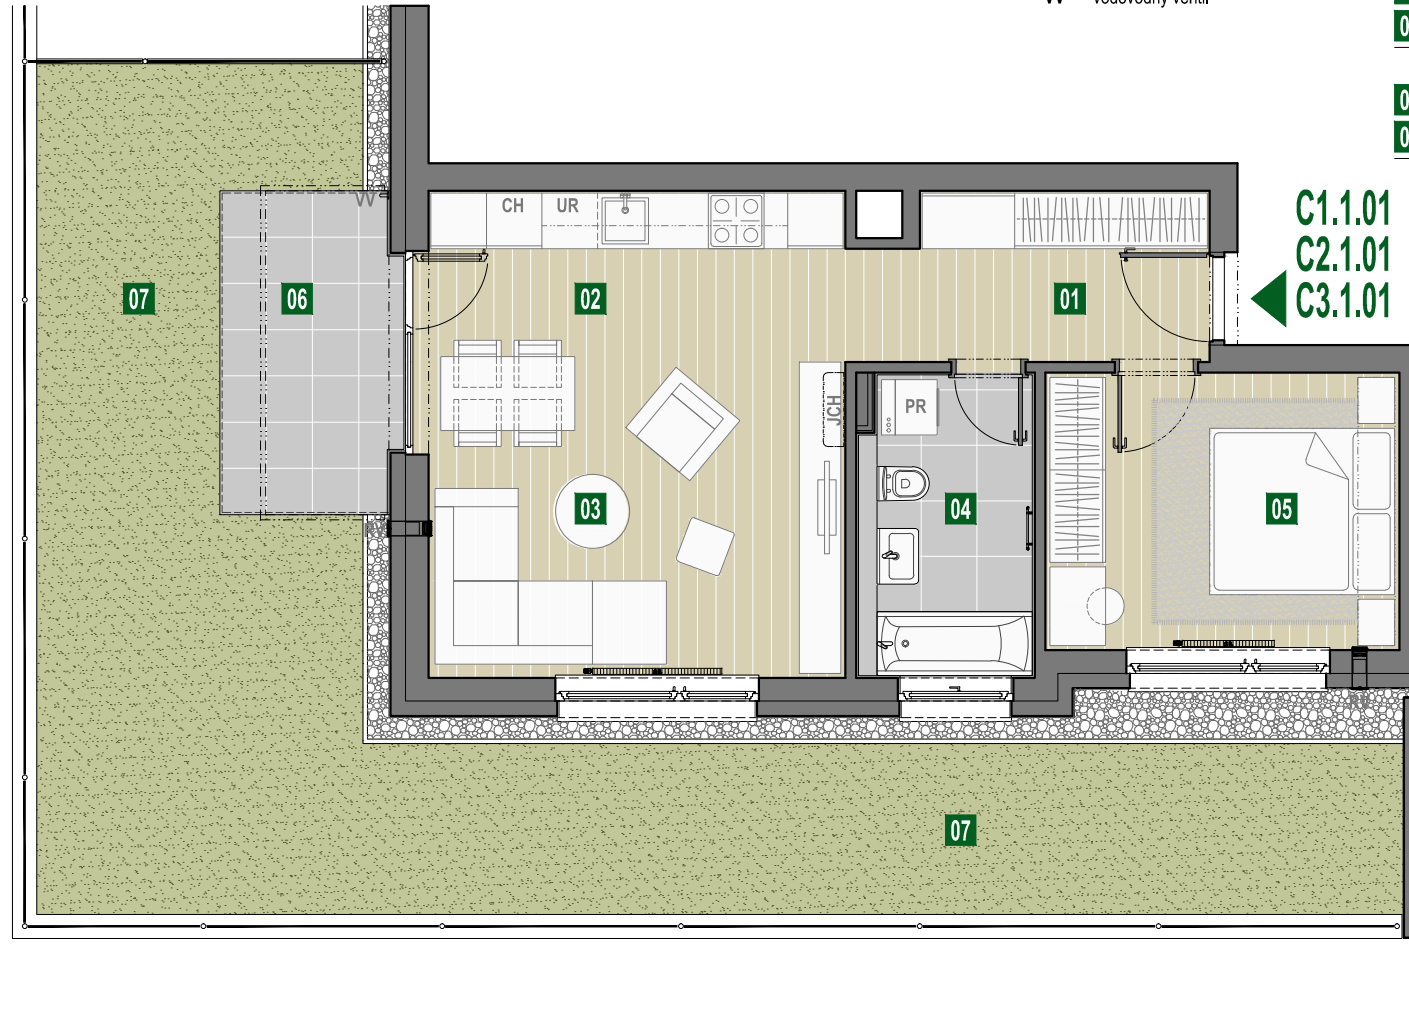

PR pračka
 CH chladnička
 UR umývačka riadu
 RV rekuperačné vetranie
 JCH jednotka chladenia
 VV vodovodný ventil

01	predsieň	6,78 m ²
02	kuchyňa	8,33 m ²
03	obývacia izba	15,38 m ²
04	kúpeľňa s wc	6,24 m ²
05	spáľňa	11,47 m ²
		48,21 m²
06	predzáhradka - terasa	6,46 m ²
07	predzáhradka - vegetačná plocha	53,37 m ²
		59,83 m²